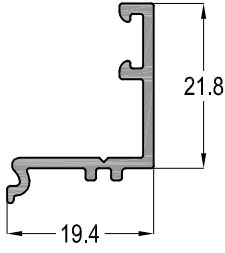

YALITIMSIZ KAPI-VİTRİN SİSTEMİ
COLD DOOR&SHOWCASE SYSTEM

C10 360

AĞIRLIK / Weight

2,861 kg/mt

C10 350

AĞIRLIK / Weight

5,644 kg/mt

C10 558

AĞIRLIK / Weight

0,940 kg/mt

AS C60 - 1,5mm

YALITIMSIZ KAPI-VİTRİN SİSTEMİ
COLD DOOR&SHOWCASE SYSTEM

ASISTAL

C11 045

0,209 kg/mt

C11 190

0,274 kg/mt

C11 236

0,256 kg/mt

CAM KALINLIĞINA GÖRE CAM ÇİTASI SEÇİM TABLOSU
Glazing Bead Selection Table according to the Glass Thickness

CAM KALINLIĞI (mm) Glass Thickness	CAM ÇİTASI Glazing Bead	İÇ CAM FİTİLİ Glass Gasket (IN)	DIŞ CAM FİTİLİ Glass Gasket (OUT)
4	C11 236	EP2-02	EP2-02
5	C11 236	EP2-02	EP2-01
6	C11 236	EP2-01	EP2-01
10	C11 236	EP2-01	silikon
12	C11 190	EP2-03	EP2-03
13	C11 190	EP2-03	EP2-02
14	C11 190	EP2-02	EP2-02
15	C11 190	EP2-02	EP2-01
16	C11 190	EP2-01	silikon
20	C11 190	KC-02	silikon