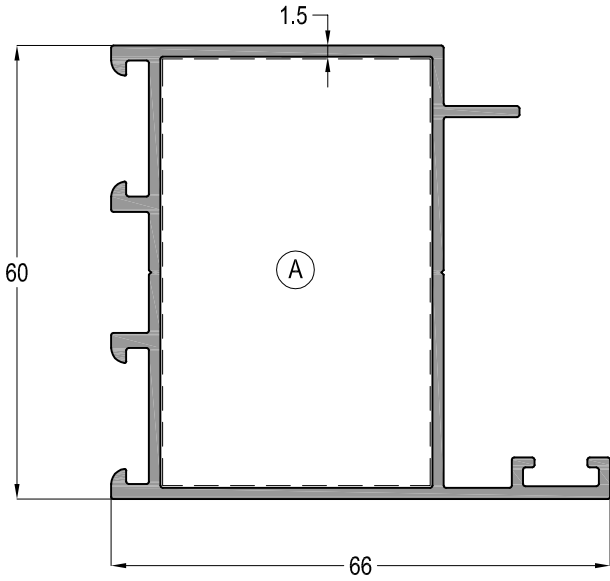

C60 112	Jx cm ⁴	Jy cm ⁴
	19,42	12,76
	AĞIRLIK / Weight	
	1,066 kg/mt	

C60 113	Jx cm ⁴	Jy cm ⁴
	32,00	72,14
	AĞIRLIK / Weight	
	1,464 kg/mt	

AS C60 - 1,5mm

YALITIMSIZ KAPI-VİTRİN SİSTEMİ
COLD DOOR&SHOWCASE SYSTEM

C60 131	Jx cm ⁴	Jy cm ⁴
	79,02	27,65
 C10 558 (L : 48,5mm)	AĞIRLIK / Weight	
	1,509 kg/mt	

C60 132	Jx cm ⁴	Jy cm ⁴
	145,91	29,54
 C10 558 (L : 35,5mm)	AĞIRLIK / Weight	
	2,014 kg/mt	

AS C60 - 1,5mm

YALITIMSIZ KAPI-VİTRİN SİSTEMİ
COLD DOOR&SHOWCASE SYSTEM

ASISTAL

C60 011	Jx cm ⁴	Jy cm ⁴
	21,48	16,31
	AĞIRLIK / Weight	
	1,102 kg/mt	

C60 141	Jx cm ⁴	Jy cm ⁴
	140,83	46,74
	AĞIRLIK / Weight	
	1,939 kg/mt	

C60 171		
	AĞIRLIK / Weight	
0,447 kg/mt		

Profil ağırlıklarımız teorik olup; teslim anındaki tartımız geçerlidir.