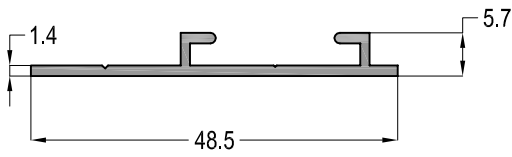

C60 152

AĞIRLIK / Weight

0,237 kg/mt

AL12 215

AĞIRLIK / Weight

0,098 kg/mt