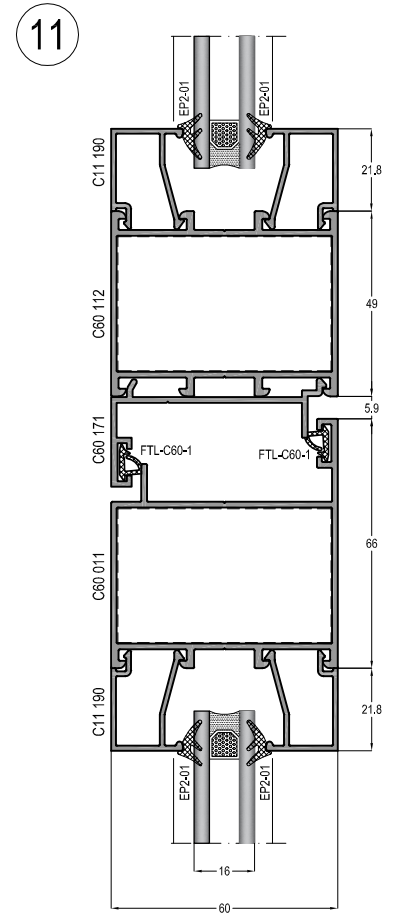

C60 131	Jx cm ⁴	Jy cm ⁴
	79,02	27,65
 C10 558 (L : 48,5mm)	AĞIRLIK / Weight	
	1,509 kg/mt	

C60 132	Jx cm ⁴	Jy cm ⁴
	145,91	29,54
 C10 558 (L : 35,5mm)	AĞIRLIK / Weight	
	2,014 kg/mt	

AS C60 - 1,5mm

YALITIMSIZ KAPI-VİTRİN SİSTEMİ
COLD DOOR&SHOWCASE SYSTEM

AÇILIM TİPLERİ - OPENING TYPES

SABİT
FIXED

TEK KANAT İÇE AÇILIR KAPI
SINGLE INNER OPENING DOOR

ÇİFT KANAT İÇE AÇILIR KAPI
DOUBLE INNER OPENING DOOR

TEK KANAT DIŞA AÇILIR KAPI
SINGLE OUTER OPENING DOOR

ÇİFT KANAT DIŞA AÇILIR KAPI
DOUBLE OUTER OPENING DOOR

ÇARPMA KAPI
SWING DOOR

AS C60 - 1,5mm

YALITIMSIZ KAPI-VİTRİN SİSTEMİ
COLD DOOR&SHOWCASE SYSTEM

ASISTAL

SİSTEM DETAYLARI
SYSTEM DETAILS

AS C60 - 1,5mm

YALITIMSIZ KAPI-VİTRİN SİSTEMİ
COLD DOOR&SHOWCASE SYSTEM

ASISTAL

KAPI DETAYLAR DOOR DETAILS

KAPI DETAYLAR
DOOR DETAILS

ÇARPMA KAPI DETAYLARI SWING DOOR DETAILS