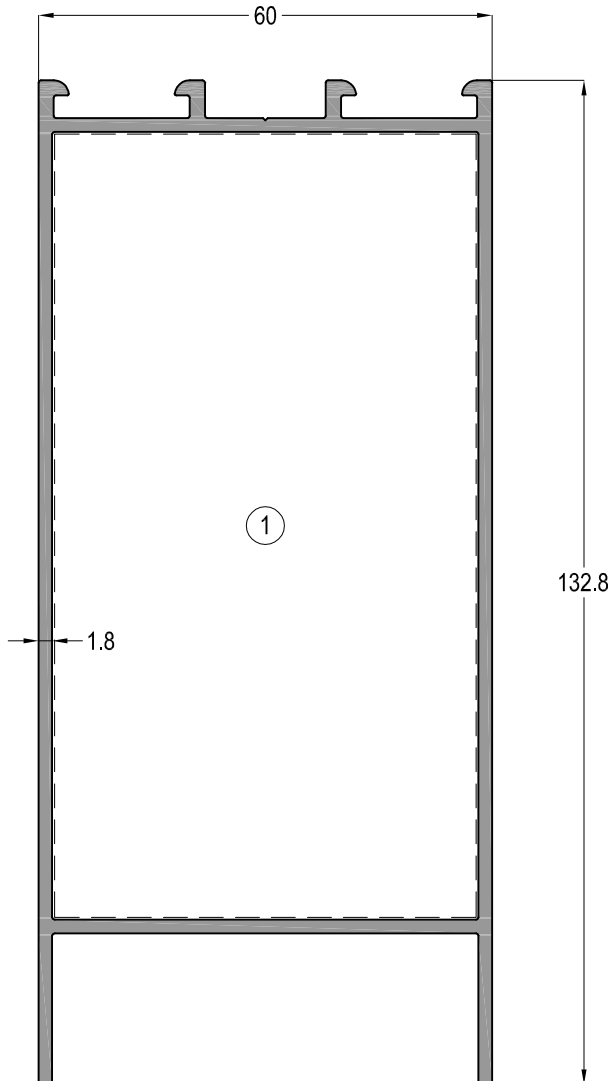

C60 112	Jx cm ⁴	Jy cm ⁴
	19,42	12,76
	AĞIRLIK / Weight	
	1,066 kg/mt	

C60 113	Jx cm ⁴	Jy cm ⁴
	32,00	72,14
	AĞIRLIK / Weight	
	1,464 kg/mt	

AS C60 - 1,5mm

YALITIMSIZ KAPI-VİTRİN SİSTEMİ
COLD DOOR&SHOWCASE SYSTEM

C60 131	Jx cm ⁴	Jy cm ⁴
	79,02	27,65
 C10 558 (L : 48,5mm)	AĞIRLIK / Weight	
	1,509 kg/mt	

C60 132	Jx cm ⁴	Jy cm ⁴
	145,91	29,54
 C10 558 (L : 35,5mm)	AĞIRLIK / Weight	
	2,014 kg/mt	

AS C60 - 1,5mm

YALITIMSIZ KAPI-VİTRİN SİSTEMİ
COLD DOOR&SHOWCASE SYSTEM

ASISTAL

C60 011	Jx cm ⁴	Jy cm ⁴
	21,48	16,31
	AĞIRLIK / Weight	
	1,102 kg/mt	

C60 141	Jx cm ⁴	Jy cm ⁴
	140,83	46,74
	AĞIRLIK / Weight	
	1,939 kg/mt	

C60 171		
	AĞIRLIK / Weight	
0,447 kg/mt		

Profil ağırlıklarımız teorik olup; teslim anındaki tartımız geçerlidir.