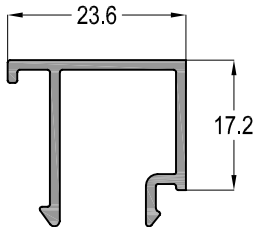

YALITIMSIZ KAPI-VİTRİN SİSTEMİ
COLD DOOR&SHOWCASE SYSTEM

C10 360

AĞIRLIK / Weight

2,861 kg/mt

C10 350

AĞIRLIK / Weight

5,644 kg/mt

C10 558

AĞIRLIK / Weight

0,940 kg/mt

AS C60 - 1,5mm

YALITIMSIZ KAPI-VİTRİN SİSTEMİ
COLD DOOR&SHOWCASE SYSTEM

ASISTAL

C11 045

0,209 kg/mt

C11 190

0,274 kg/mt

C11 236

0,256 kg/mt

CAM KALINLIĞINA GÖRE CAM ÇİTASI SEÇİM TABLOSU
Glazing Bead Selection Table according to the Glass Thickness

CAM KALINLIĞI (mm) Glass Thickness	CAM ÇİTASI Glazing Bead	İÇ CAM FİTİLİ Glass Gasket (IN)	DIŞ CAM FİTİLİ Glass Gasket (OUT)
4	C11 236	EP2-02	EP2-02
5	C11 236	EP2-02	EP2-01
6	C11 236	EP2-01	EP2-01
10	C11 236	EP2-01	silikon
12	C11 190	EP2-03	EP2-03
13	C11 190	EP2-03	EP2-02
14	C11 190	EP2-02	EP2-02
15	C11 190	EP2-02	EP2-01
16	C11 190	EP2-01	silikon
20	C11 190	KC-02	silikon