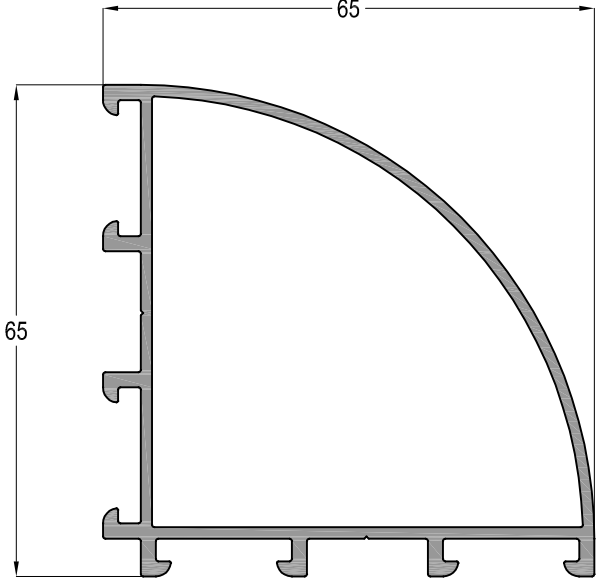

C60 112	Jx cm ⁴	Jy cm ⁴
	19,42	12,76
	AĞIRLIK / Weight	
	1,066 kg/mt	

C60 113	Jx cm ⁴	Jy cm ⁴
	32,00	72,14
	AĞIRLIK / Weight	
	1,464 kg/mt	

AS C60 - 1,5mm

YALITIMSIZ KAPI-VİTRİN SİSTEMİ
COLD DOOR&SHOWCASE SYSTEM

C60 131	Jx cm ⁴	Jy cm ⁴
	79,02	27,65
 C10 558 (L : 48,5mm)	AĞIRLIK / Weight	
	1,509 kg/mt	

C60 132	Jx cm ⁴	Jy cm ⁴
	145,91	29,54
 C10 558 (L : 35,5mm)	AĞIRLIK / Weight	
	2,014 kg/mt	

AS C60 - 1,5mm

YALITIMSIZ KAPI-VİTRİN SİSTEMİ
COLD DOOR&SHOWCASE SYSTEM

ASISTAL

C60 011	Jx cm ⁴	Jy cm ⁴
	21,48	16,31
	AĞIRLIK / Weight	
	1,102 kg/mt	

C60 141	Jx cm ⁴	Jy cm ⁴
	140,83	46,74
	AĞIRLIK / Weight	
	1,939 kg/mt	

C60 171		
	AĞIRLIK / Weight	
0,447 kg/mt		

Profil ağırlıklarımız teorik olup; teslim anındaki tartımız geçerlidir.

AS C60 - 1,5mm

YALITIMSIZ KAPI-VİTRİN SİSTEMİ
COLD DOOR&SHOWCASE SYSTEM

C60 161	Jx cm ⁴	Jy cm ⁴
	20,89	20,89
	AĞIRLIK / Weight	
	1,133 kg/mt	

C60 162	Jx cm ⁴	Jy cm ⁴
	9,34	13,96
	AĞIRLIK / Weight	
	0,978 kg/mt	