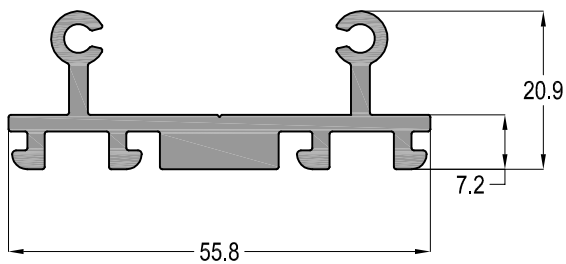

YALITIMSIZ KAPI-VİTRİN SİSTEMİ
COLD DOOR&SHOWCASE SYSTEM

C10 360

AĞIRLIK / Weight

2,861 kg/mt

C10 350

AĞIRLIK / Weight

5,644 kg/mt

C10 558

AĞIRLIK / Weight

0,940 kg/mt

AS C60 - 1,5mm

YALITIMSIZ KAPI-VİTRİN SİSTEMİ
COLD DOOR&SHOWCASE SYSTEM

ASISTAL

C11 045

0,209 kg/mt

C11 190