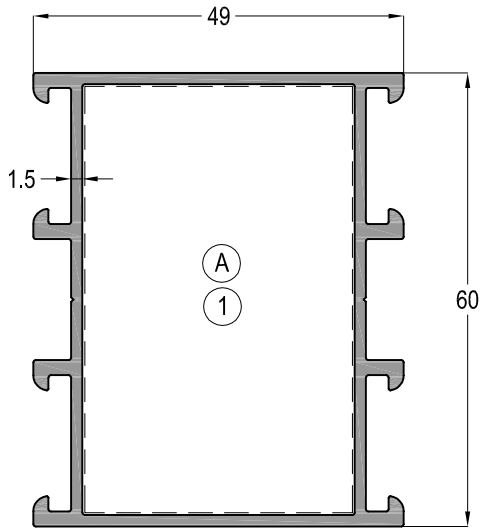

AS C60 - 1,5mm

YALITIMSIZ KAPI-VİTRİN SİSTEMİ
COLD DOOR&SHOWCASE SYSTEM

ASISTAL

PROFİL DETAYLARI
PROFILE DETAILS

AS C60 - 1,5mm

YALITIMSIZ KAPLI-VİTRİN SİSTEMİ
COLD DOOR&SHOWCASE SYSTEM

ASISTAL

C60 111	Jx cm ⁴	Jy cm ⁴
	13,65	0,89
	AĞIRLIK / Weight	
	0,989 kg/mt	

C60 112	Jx cm ⁴	Jy cm ⁴
	19,42	12,76
	AĞIRLIK / Weight	
	1,066 kg/mt	

C60 113	Jx cm ⁴	Jy cm ⁴
	32,00	72,14
	AĞIRLIK / Weight	
	1,464 kg/mt	

AS C60 - 1,5mm

YALITIMSIZ KAPI-VİTRİN SİSTEMİ
COLD DOOR&SHOWCASE SYSTEM

C60 131	Jx cm ⁴	Jy cm ⁴
	79,02	27,65
 C10 558 (L : 48,5mm)	AĞIRLIK / Weight	
	1,509 kg/mt	

C60 132	Jx cm ⁴	Jy cm ⁴
	145,91	29,54
 C10 558 (L : 35,5mm)	AĞIRLIK / Weight	
	2,014 kg/mt	

AS C60 - 1,5mm

YALITIMSIZ KAPI-VİTRİN SİSTEMİ
COLD DOOR&SHOWCASE SYSTEM