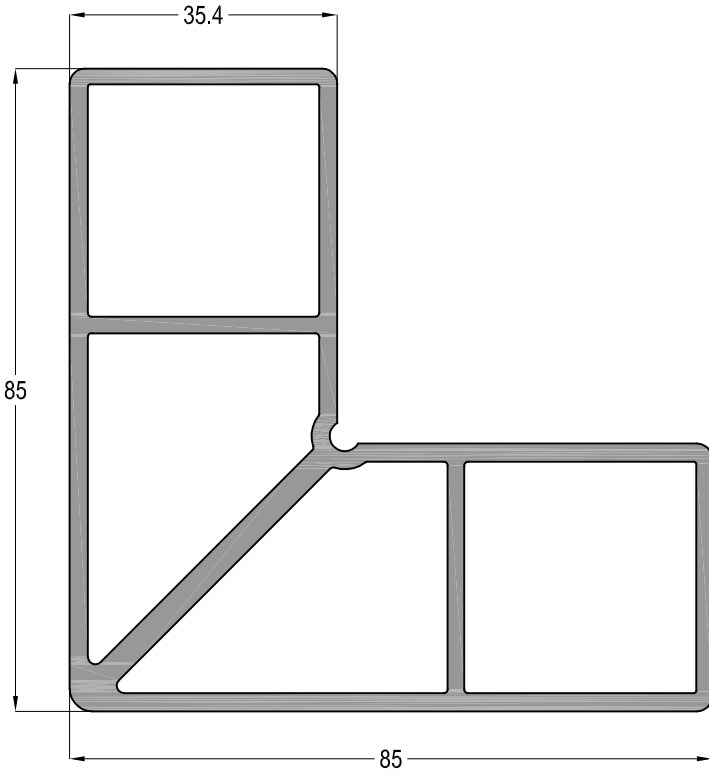

YALITIMSIZ KAPI-VİTRİN SİSTEMİ
COLD DOOR&SHOWCASE SYSTEM

C10 360

AĞIRLIK / Weight

2,861 kg/mt

C10 350

AĞIRLIK / Weight

5,644 kg/mt

C10 558