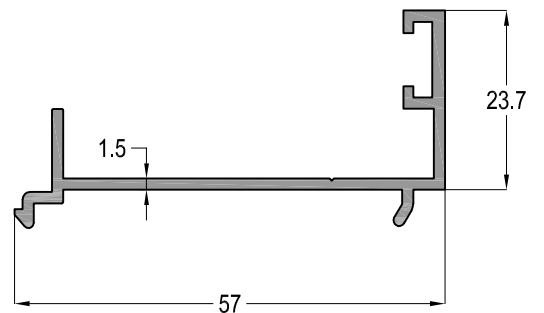

C60 112	Jx cm ⁴	Jy cm ⁴
	19,42	12,76
	AĞIRLIK / Weight	
	1,066 kg/mt	

C60 113	Jx cm ⁴	Jy cm ⁴
	32,00	72,14
	AĞIRLIK / Weight	
	1,464 kg/mt	

AS C60 - 1,5mm

YALITIMSIZ KAPI-VİTRİN SİSTEMİ
COLD DOOR&SHOWCASE SYSTEM

C60 131	Jx cm ⁴	Jy cm ⁴
	79,02	27,65
 C10 558 (L : 48,5mm)	AĞIRLIK / Weight	
	1,509 kg/mt	

C60 132	Jx cm ⁴	Jy cm ⁴
	145,91	29,54
 C10 558 (L : 35,5mm)	AĞIRLIK / Weight	
	2,014 kg/mt	

AS C60 - 1,5mm

YALITIMSIZ KAPI-VİTRİN SİSTEMİ
COLD DOOR&SHOWCASE SYSTEM

ASISTAL

C60 011	Jx cm ⁴	Jy cm ⁴
	21,48	16,31
	AĞIRLIK / Weight	
	1,102 kg/mt	

C60 141	Jx cm ⁴	Jy cm ⁴
	140,83	46,74
	AĞIRLIK / Weight	
	1,939 kg/mt	

C60 171		
	AĞIRLIK / Weight	
0,447 kg/mt		

Profil ağırlıklarımız teorik olup; teslim anındaki tartımız geçerlidir.

AS C60 - 1,5mm

YALITIMSIZ KAPI-VİTRİN SİSTEMİ
COLD DOOR&SHOWCASE SYSTEM

C60 161	Jx cm ⁴	Jy cm ⁴
	20,89	20,89
	AĞIRLIK / Weight	
	1,133 kg/mt	

C60 162	Jx cm ⁴	Jy cm ⁴
	9,34	13,96
	AĞIRLIK / Weight	
	0,978 kg/mt	