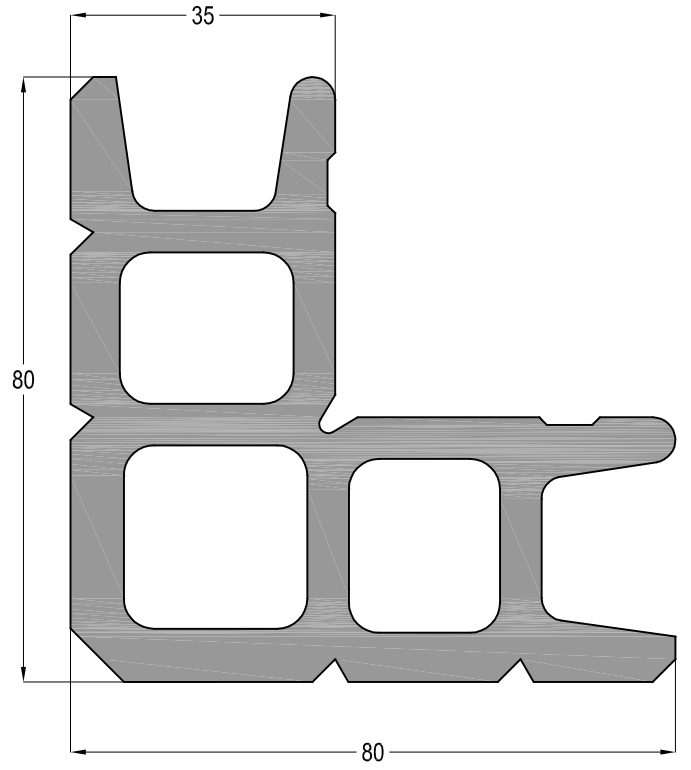

YALITIMSIZ KAPI-VİTRİN SİSTEMİ
COLD DOOR&SHOWCASE SYSTEM

C10 360

AĞIRLIK / Weight

2,861 kg/mt

C10 350

AĞIRLIK / Weight

5,644 kg/mt

C10 558

AĞIRLIK / Weight

0,940 kg/mt

AS C60 - 1,5mm

YALITIMSIZ KAPI-VİTRİN SİSTEMİ
COLD DOOR&SHOWCASE SYSTEM

ASISTAL

C11 045

0,209 kg/mt

C11 190