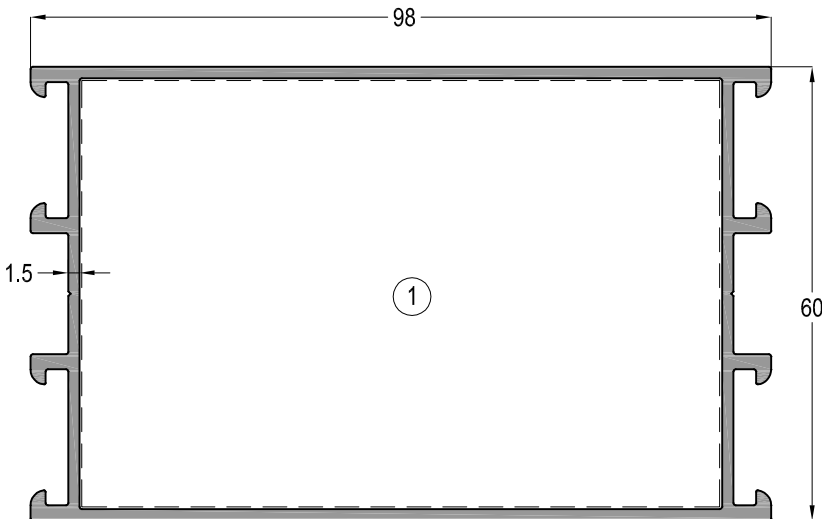

AS C60 - 1,5mm

YALITIMSIZ KAPI-VİTRİN SİSTEMİ
COLD DOOR&SHOWCASE SYSTEM

ASISTAL

PROFİL DETAYLARI
PROFILE DETAILS

AS C60 - 1,5mm

YALITIMSIZ KAPLI-VİTRİN SİSTEMİ
COLD DOOR&SHOWCASE SYSTEM

ASISTAL

C60 111	Jx cm ⁴	Jy cm ⁴
	13,65	0,89
	AĞIRLIK / Weight	
	0,989 kg/mt	

C60 112	Jx cm ⁴	Jy cm ⁴
	19,42	12,76
	AĞIRLIK / Weight	
	1,066 kg/mt	

C60 113	Jx cm ⁴	Jy cm ⁴
	32,00	72,14
	AĞIRLIK / Weight	
	1,464 kg/mt	

AS C60 - 1,5mm

YALITIMSIZ KAPI-VİTRİN SİSTEMİ
COLD DOOR&SHOWCASE SYSTEM

C60 131	Jx cm ⁴	Jy cm ⁴
	79,02	27,65
 C10 558 (L : 48,5mm)	AĞIRLIK / Weight	
	1,509 kg/mt	

C60 132	Jx cm ⁴	Jy cm ⁴
	145,91	29,54
 C10 558 (L : 35,5mm)	AĞIRLIK / Weight	
	2,014 kg/mt	

AS C60 - 1,5mm

YALITIMSIZ KAPI-VİTRİN SİSTEMİ
COLD DOOR&SHOWCASE SYSTEM