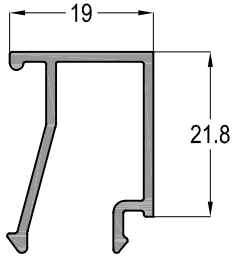

YALITIMSIZ KAPI-VİTRİN SİSTEMİ
COLD DOOR&SHOWCASE SYSTEM

C10 360

AĞIRLIK / Weight

2,861 kg/mt

C10 350

AĞIRLIK / Weight

5,644 kg/mt

C10 558

AĞIRLIK / Weight

0,940 kg/mt

AS C60 - 1,5mm

YALITIMSIZ KAPI-VİTRİN SİSTEMİ
COLD DOOR&SHOWCASE SYSTEM

ASISTAL

C11 045

0,209 kg/mt

C11 190

0,274 kg/mt

C11 236

0,256 kg/mt

CAM KALINLIĞINA GÖRE CAM ÇİTASI SEÇİM TABLOSU
Glazing Bead Selection Table according to the Glass Thickness

CAM KALINLIĞI (mm) Glass Thickness	CAM ÇİTASI Glazing Bead	İÇ CAM FİTİLİ Glass Gasket (IN)	DIŞ CAM FİTİLİ Glass Gasket (OUT)
4	C11 236	EP2-02	EP2-02
5	C11 236	EP2-02	EP2-01
6	C11 236	EP2-01	EP2-01
10	C11 236	EP2-01	silikon
12	C11 190	EP2-03	EP2-03
13	C11 190	EP2-03	EP2-02
14	C11 190	EP2-02	EP2-02
15	C11 190	EP2-02	EP2-01
16	C11 190	EP2-01	silikon
20	C11 190	KC-02	silikon