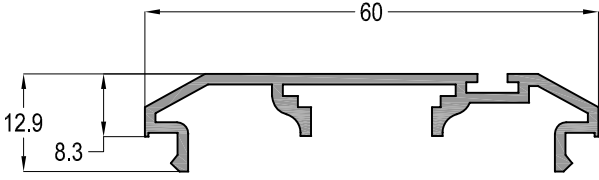

AS C60 - 1,5mm

YALITIMSIZ KAPI-VİTRİN SİSTEMİ
COLD DOOR&SHOWCASE SYSTEM

ASISTAL

C60 052

AĞIRLIK / Weight

0,430 kg/mt