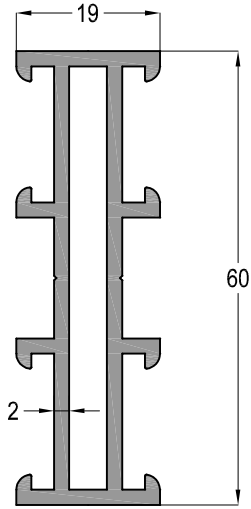

AS C60 - 1,5mm

YALITIMSIZ KAPLI-VİTRİN SİSTEMİ
COLD DOOR&SHOWCASE SYSTEM

ASISTAL

C60 111	Jx cm⁴	Jy cm⁴
	13,65	0,89
	AĞIRLIK / Weight	
	0,989 kg/mt