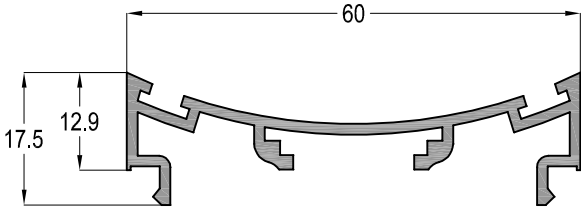

C60 131	Jx cm ⁴	Jy cm ⁴
	79,02	27,65
 C10 558 (L : 48,5mm)	AĞIRLIK / Weight	
	1,509 kg/mt	

C60 132	Jx cm ⁴	Jy cm ⁴
	145,91	29,54
 C10 558 (L : 35,5mm)	AĞIRLIK / Weight	
	2,014 kg/mt	

AS C60 - 1,5mm

YALITIMSIZ KAPI-VİTRİN SİSTEMİ
COLD DOOR&SHOWCASE SYSTEM

AS C60 - 1,5mm

YALITIMSIZ KAPI-VİTRİN SİSTEMİ
COLD DOOR&SHOWCASE SYSTEM

C60 161	Jx cm ⁴	Jy cm ⁴
	20,89	20,89
	AĞIRLIK / Weight	
	1,133 kg/mt	

C60 162	Jx cm ⁴	Jy cm ⁴
	9,34	13,96
	AĞIRLIK / Weight	
	0,978 kg/mt	

AS C60 - 1,5mm

YALITIMSIZ KAPI-VİTRİN SİSTEMİ
COLD DOOR&SHOWCASE SYSTEM

ASISTAL

C60 052

AĞIRLIK / Weight

0,430 kg/mt

C60 053

AĞIRLIK / Weight