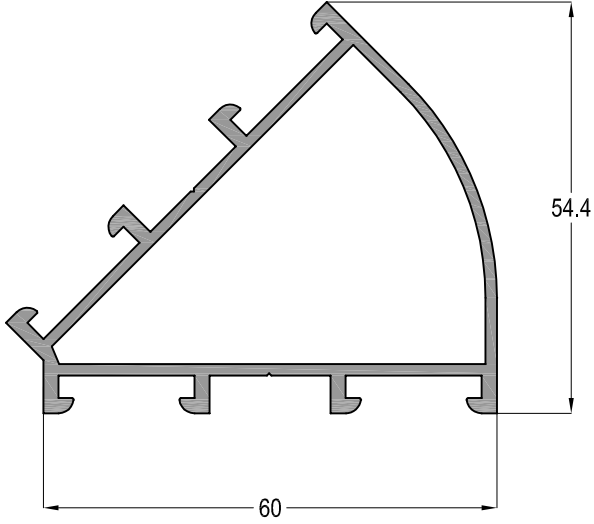

C60 112	Jx cm ⁴	Jy cm ⁴
	19,42	12,76
	AĞIRLIK / Weight	
	1,066 kg/mt	

C60 113	Jx cm ⁴	Jy cm ⁴
	32,00	72,14
	AĞIRLIK / Weight	
	1,464 kg/mt	

AS C60 - 1,5mm

YALITIMSIZ KAPI-VİTRİN SİSTEMİ
COLD DOOR&SHOWCASE SYSTEM

C60 131	Jx cm ⁴	Jy cm ⁴
	79,02	27,65
 C10 558 (L : 48,5mm)	AĞIRLIK / Weight	
	1,509 kg/mt	

C60 132	Jx cm ⁴	Jy cm ⁴
	145,91	29,54
 C10 558 (L : 35,5mm)	AĞIRLIK / Weight	
	2,014 kg/mt	

AS C60 - 1,5mm

YALITIMSIZ KAPI-VİTRİN SİSTEMİ
COLD DOOR&SHOWCASE SYSTEM

ASISTAL

C60 011	Jx cm ⁴	Jy cm ⁴
	21,48	16,31
	AĞIRLIK / Weight	
	1,102 kg/mt	

C60 141	Jx cm ⁴	Jy cm ⁴
	140,83	46,74
	AĞIRLIK / Weight	
	1,939 kg/mt	

C60 171		
	AĞIRLIK / Weight	
0,447 kg/mt		

Profil ağırlıklarımız teorik olup; teslim anındaki tartımız geçerlidir.

AS C60 - 1,5mm

YALITIMSIZ KAPI-VİTRİN SİSTEMİ
COLD DOOR&SHOWCASE SYSTEM

C60 161	Jx cm ⁴	Jy cm ⁴
	20,89	20,89
	AĞIRLIK / Weight	
	1,133 kg/mt	

C60 162	Jx cm ⁴	Jy cm ⁴
	9,34	13,96
	AĞIRLIK / Weight	
	0,978 kg/mt	