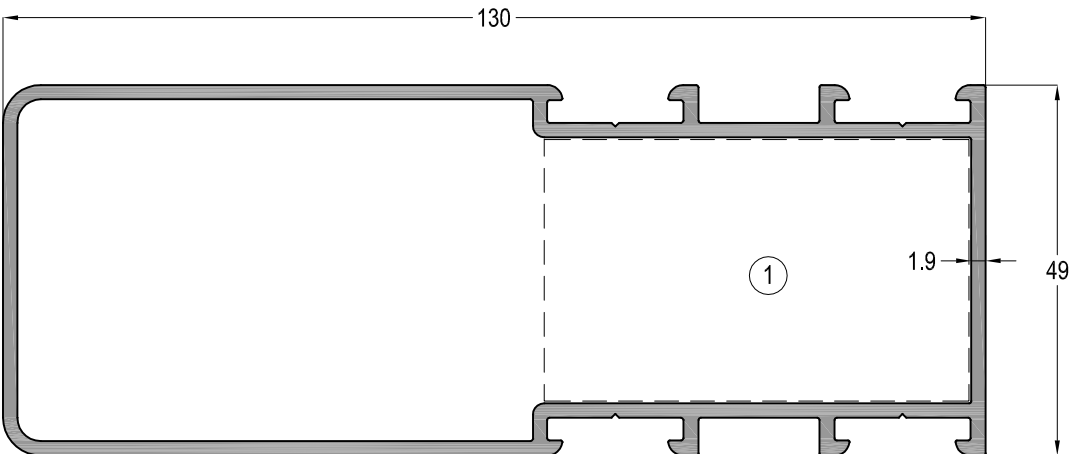

C60 112	Jx cm ⁴	Jy cm ⁴
	19,42	12,76
	AĞIRLIK / Weight	
	1,066 kg/mt	

C60 113	Jx cm ⁴	Jy cm ⁴
	32,00	72,14
	AĞIRLIK / Weight	
	1,464 kg/mt	

AS C60 - 1,5mm

YALITIMSIZ KAPI-VİTRİN SİSTEMİ
COLD DOOR&SHOWCASE SYSTEM

C60 131	Jx cm ⁴	Jy cm ⁴
	79,02	27,65
 C10 558 (L : 48,5mm)	AĞIRLIK / Weight	
	1,509 kg/mt	

C60 132	Jx cm ⁴	Jy cm ⁴
	145,91	29,54
 C10 558 (L : 35,5mm)	AĞIRLIK / Weight	
	2,014 kg/mt	

AS C60 - 1,5mm

YALITIMSIZ KAPI-VİTRİN SİSTEMİ
COLD DOOR&SHOWCASE SYSTEM