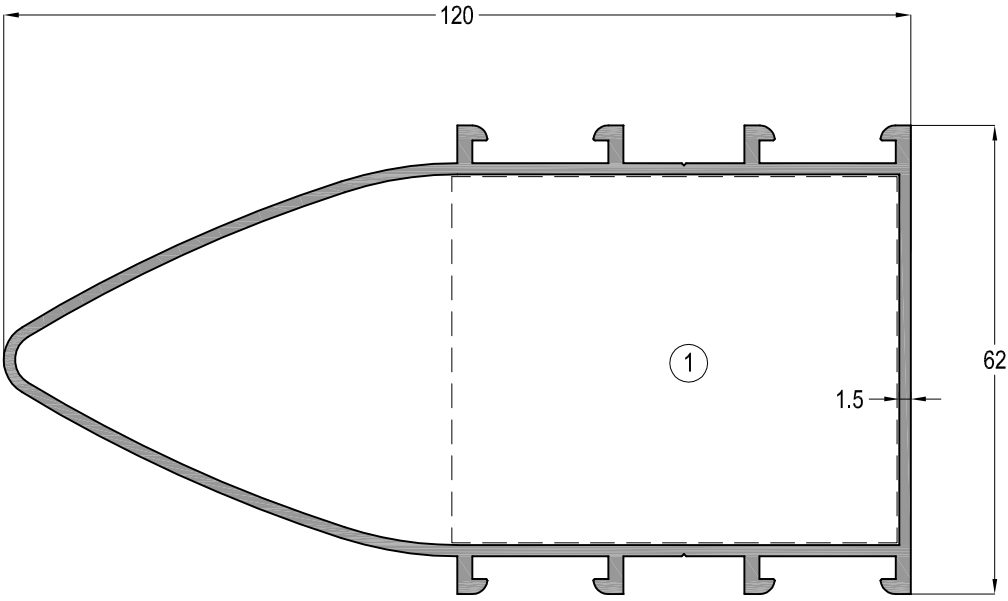

C60 112	Jx cm ⁴	Jy cm ⁴
	19,42	12,76
	AĞIRLIK / Weight	
	1,066 kg/mt	

C60 113	Jx cm ⁴	Jy cm ⁴
	32,00	72,14
	AĞIRLIK / Weight	
	1,464 kg/mt	

AS C60 - 1,5mm

YALITIMSIZ KAPI-VİTRİN SİSTEMİ
COLD DOOR&SHOWCASE SYSTEM

C60 131	Jx cm ⁴	Jy cm ⁴
	79,02	27,65
 C10 558 (L : 48,5mm)	AĞIRLIK / Weight	
	1,509 kg/mt	

C60 132	Jx cm ⁴	Jy cm ⁴
	145,91	29,54
 C10 558 (L : 35,5mm)	AĞIRLIK / Weight	
	2,014 kg/mt	

AS C60 - 1,5mm

YALITIMSIZ KAPI-VİTRİN SİSTEMİ
COLD DOOR&SHOWCASE SYSTEM